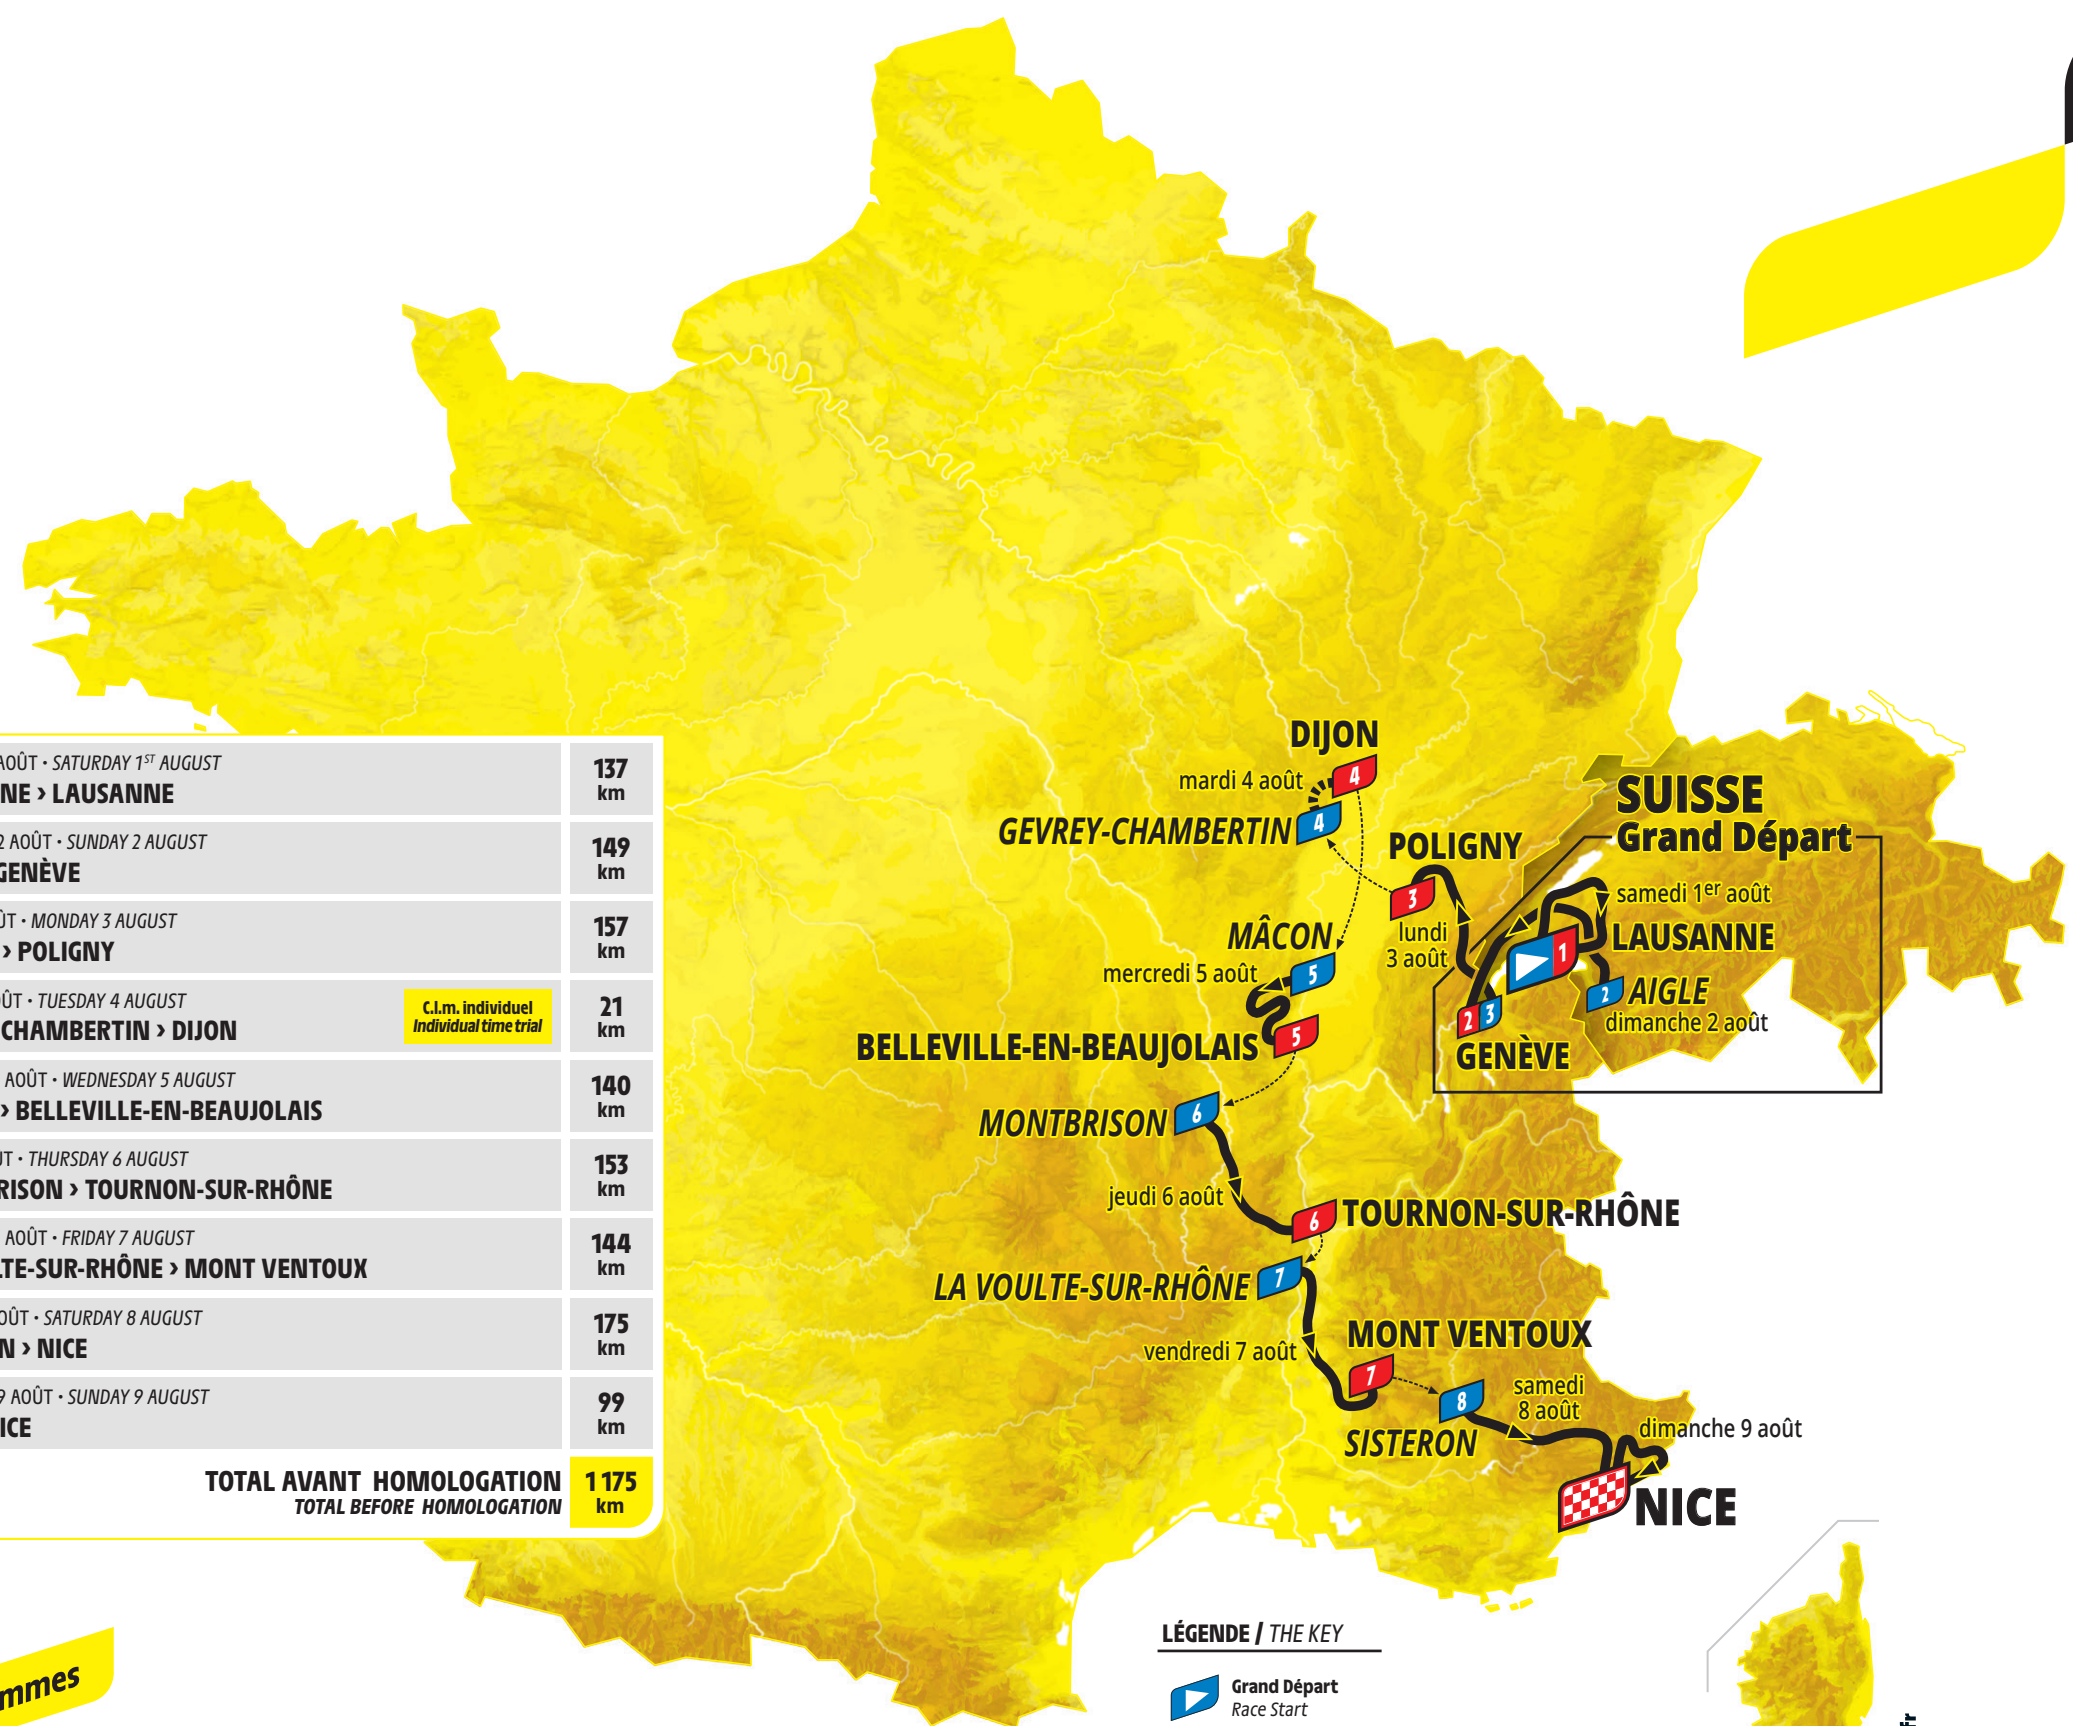

TOUR de FRANCE™

FEMMES
AVEC ZWIFT

1-9 AOÛT 2026

1	SAMEDI 1 ^{ER} AOÛT • SATURDAY 1 ST AUGUST LAUSANNE > LAUSANNE	137 km
2	DIMANCHE 2 AOÛT • SUNDAY 2 AUGUST AIGLE > GENÈVE	149 km
3	LUNDI 3 AOÛT • MONDAY 3 AUGUST GENÈVE > POLIGNY	157 km
4	MARDI 4 AOÛT • TUESDAY 4 AUGUST GEVREY-CHAMBERTIN > DIJON	21 km
	<i>C.I.m. individuel Individual time trial</i>	
5	MERCREDI 5 AOÛT • WEDNESDAY 5 AUGUST MÂCON > BELLEVILLE-EN-BEAUJOLAIS	140 km
6	JEUDI 6 AOÛT • THURSDAY 6 AUGUST MONTBRISON > TOURNON-SUR-RHÔNE	153 km
7	VENDREDI 7 AOÛT • FRIDAY 7 AUGUST LA VOULTE-SUR-RHÔNE > MONT VENTOUX	144 km
8	SAMEDI 8 AOÛT • SATURDAY 8 AUGUST SISTERON > NICE	175 km
9	DIMANCHE 9 AOÛT • SUNDAY 9 AUGUST NICE > NICE	99 km
TOTAL AVANT HOMOLOGATION TOTAL BEFORE HOMOLOGATION		1 175 km

LÉGENDE / THE KEY

- Grand Départ
Race Start
- Ville ou site départ
Start town or site
- Ville ou site arrivée
Finish town or site
- Arrivée finale
Race finish
- Étape en ligne
Stage
- C.I.m. individuel
Individual time trial

50 km

©2025 GEATLAS.fr

letourfemmes.fr @LeTourFemmes

#TDF2026 #WatchTheFemmes